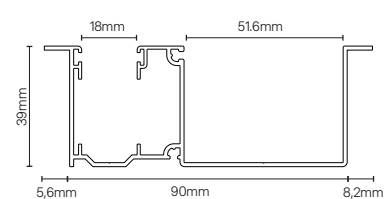

NEW
GUID.ALU.9039.Z
Disponibile da settembre 2024

Terminali compatibili

PVC

Alluminio