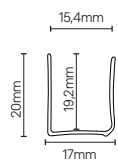

Terminali compatibili

PVC

GU015
GUID.PVC.1720