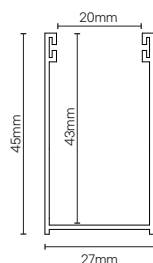

GU012
GUID.ALU.2745