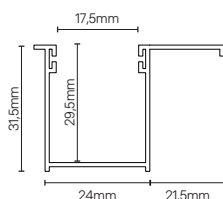

GU005
GUID.ALU.4531.D