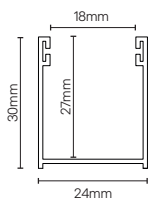

Diametro di avvolgimento

H telo (mm)	60 Ø (mm)
1200	190
1400	200
1600	215
1800	225
2000	235
2200	245
2400	260
2600	270

Note

Di serie fornito con ganci tropicalizzati e verniciatura all'acqua.

Guide compatibili

Alluminio

GU001
GUID.ALU.2430