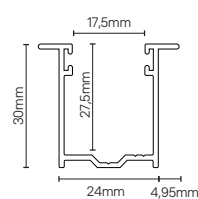

Caratteristiche tecniche

Misura nominale	14 x 45 mm
Profili per 1 m di altezza	23
Peso al m ²	6,5 kg
L max. consigliata	L 2400 mm

Disegno tecnico

Diametro di avvolgimento

H telo (mm)	60 Ø (mm)
1200	190
1400	200
1600	215
1800	225
2000	235
2200	245
2400	260
2600	270

Note

Di serie fornito con ganci tropicalizzati e verniciatura all'acqua.

Guide compatibili

Alluminio

GU001
GUID.ALU.2430

GU005
GUID.ALU.4531.D

GU012
GUID.ALU.2745

GU017
GUID.ALU.2430.D