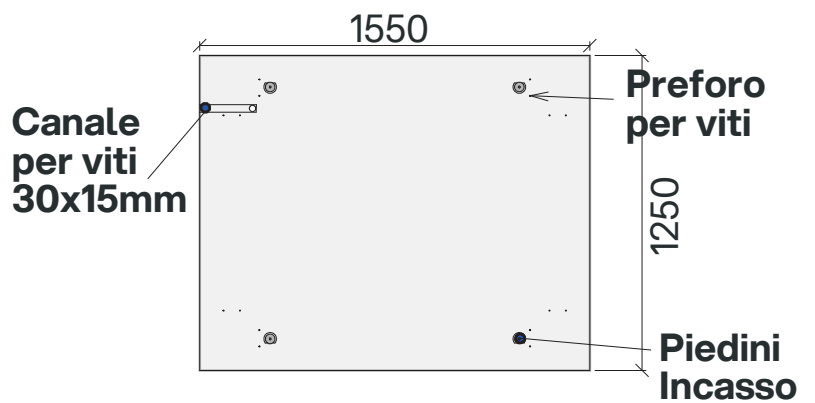

serexpo

Istruzioni
montaggio

Disegni Tecnici

Sezione completa: D

Sezione completa: C

Sezione completa: E

Note integrative:

Realizzare spina di collegamento alla tensione come indicato in figura.

Realizzare collegamenti elettrici all'interno dell'espositore per garantire il funzionamento dei motori delle tapparelle.

Per rendere possibili i collegamenti, forare il cappello dell'espositore per permettere il passaggio dei cavi elettrici.

Collegamento singolo**Collegamento doppio**

Per i collegamenti elettrici delle tapparelle nella posizione inferiore del lato corto, far passare i cavi nel retro delle guide della tapparella in posizione superiore, come mostrato in figura

Nella parte superiore dell'espositore è importante installare una scatola di giunzione (A in figura) per evitare qualunque problema a livello elettrico.

Il progetto include un foro per l'inserimento del faretto (B in figura) capace di illuminare dall'interno tutto l'espositore.