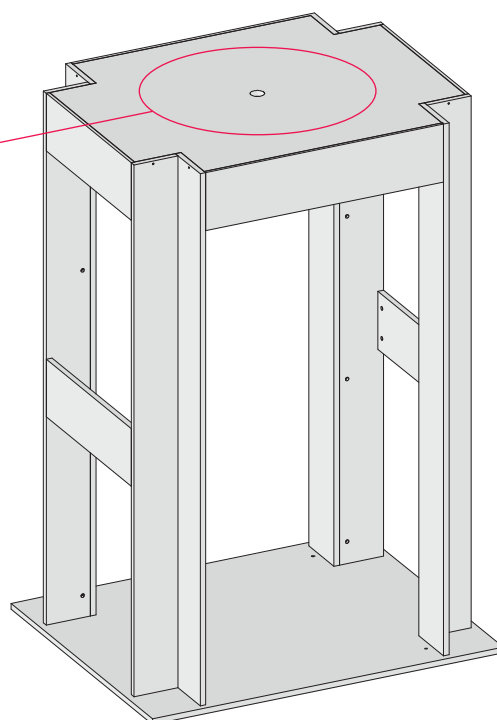

serexpo

Istruzioni
montaggio

Disegni Tecnici

Sezione completa: D

Sezione completa: C

Sezione completa: E

Note integrative:

Realizzare spina di collegamento alla tensione come indicato in figura.

Realizzare collegamenti elettrici all'interno dell'espositore per garantire il funzionamento dei motori delle tapparelle.

Per rendere possibili i collegamenti, forare il cappello dell'espositore per permettere il passaggio dei cavi elettrici.

Collegamento singolo**Collegamento doppio**

Per i collegamenti elettrici delle tapparelle nella posizione inferiore del lato corto, far passare i cavi nel retro delle guide della tapparella in posizione superiore, come mostrato in figura

Nella parte superiore dell'espositore è importante installare una scatola di giunzione (A in figura) per evitare qualunque problema a livello elettrico.

Il progetto include un foro per l'inserimento del faretto (B in figura) capace di illuminare dall'interno tutto l'espositore.