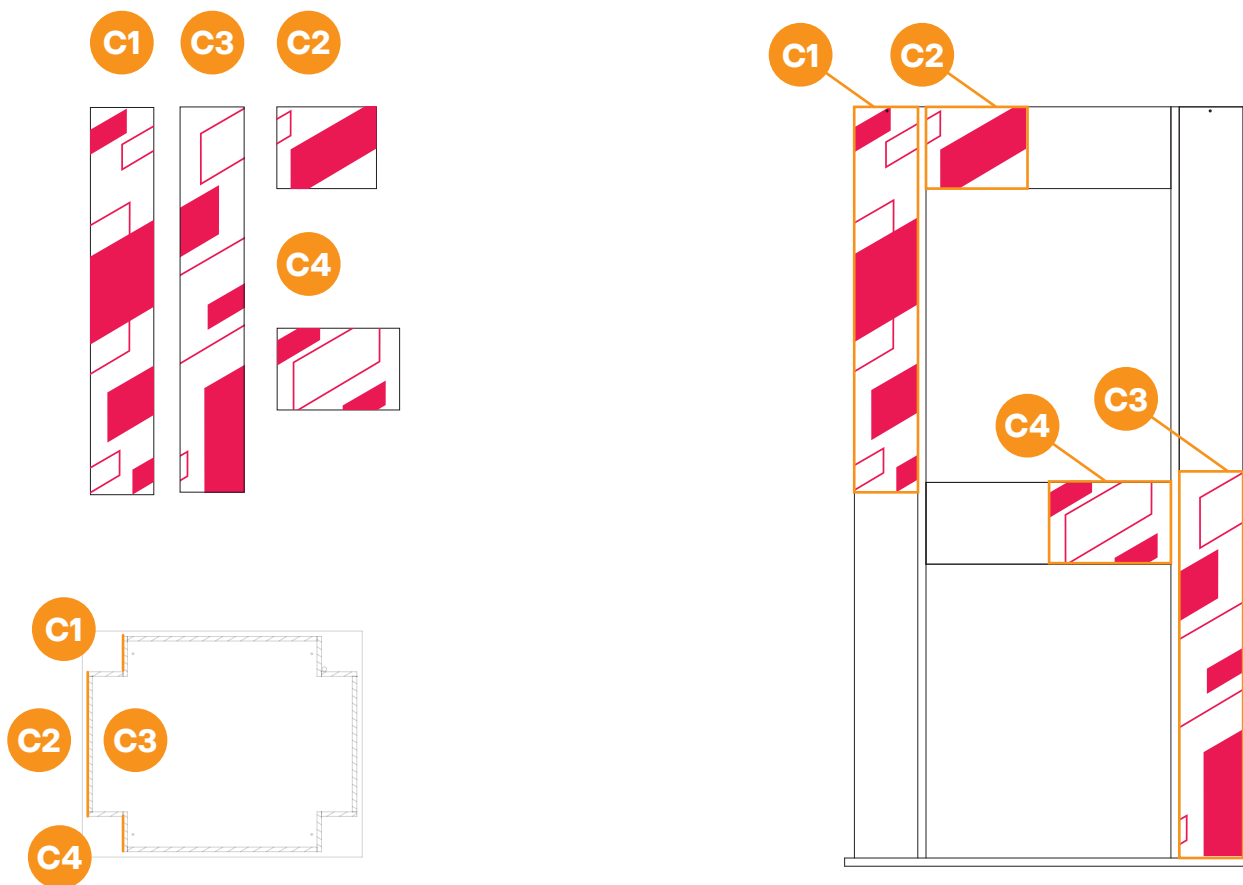

Collegamento singolo**Collegamento doppio**

Per i collegamenti elettrici delle tapparelle nella posizione inferiore del lato corto, far passare i cavi nel retro delle guide della tapparella in posizione superiore, come mostrato in figura

Nella parte superiore dell'espositore è importante installare una scatola di giunzione (A in figura) per evitare qualunque problema a livello elettrico.

Il progetto include un foro per l'inserimento del faretto (B in figura) capace di illuminare dall'interno tutto l'espositore.

Sommario grafiche in dotazione

Vista complessiva del totem espositivo con tutte le grafiche applicate

Le serigrafie **C2** e **D2** sono personalizzabili con il vostro logo aziendale come segue:

Inserisci
il tuo logo qui

Applicare le grafiche **A1** **A2** **A3** e **A4** sulla parete SUD dell'espositore

Applicare le grafiche **B1** **B2** **B3** e **B4** sulla parete NORD dell'espositore

Applicare le grafiche **C1** **C2** **C3** e **C4** sulla parete EST dell'espositore