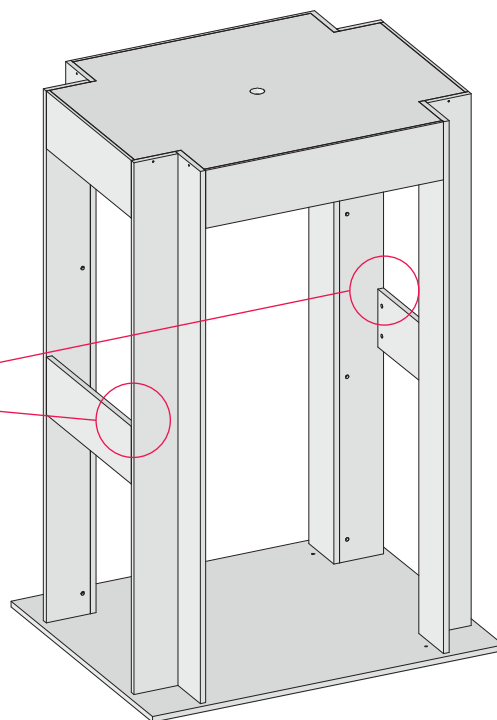

serexpo

Istruzioni
montaggio

Disegni Tecnici

Sezione completa: D

Sezione completa: C

Sezione completa: E

Note integrative:

Realizzare spina di collegamento alla tensione come indicato in figura.

Realizzare collegamenti elettrici all'interno dell'espositore per garantire il funzionamento dei motori delle tapparelle.

Per rendere possibili i collegamenti, forare il cappello dell'espositore per permettere il passaggio dei cavi elettrici.

Collegamento singolo**Collegamento doppio**

Per i collegamenti elettrici delle tapparelle nella posizione inferiore del lato corto, far passare i cavi nel retro delle guide della tapparella in posizione superiore, come mostrato in figura

Nella parte superiore dell'espositore è importante installare una scatola di giunzione (A in figura) per evitare qualunque problema a livello elettrico.

Il progetto include un foro per l'inserimento del faretto (B in figura) capace di illuminare dall'interno tutto l'espositore.