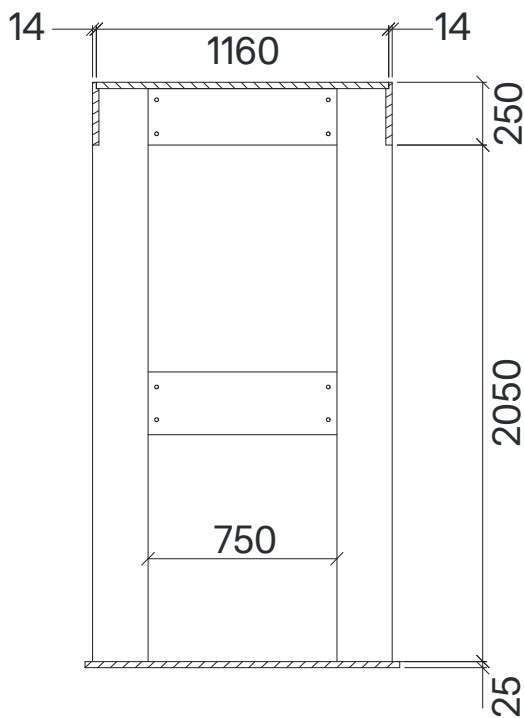

serexpo

Istruzioni
montaggio

Disegni Tecnici

Sezione completa: D

Sezione completa: C

Sezione completa: E

Note integrative:

Realizzare spina di collegamento alla tensione come indicato in figura.

Realizzare collegamenti elettrici all'interno dell'espositore per garantire il funzionamento dei motori delle tapparelle.

Per rendere possibili i collegamenti, forare il cappello dell'espositore per permettere il passaggio dei cavi elettrici.

Collegamento singolo**Collegamento doppio**

Per i collegamenti elettrici delle tapparelle nella posizione inferiore del lato corto, far passare i cavi nel retro delle guide della tapparella in posizione superiore, come mostrato in figura

Nella parte superiore dell'espositore è importante installare una scatola di giunzione (A in figura) per evitare qualunque problema a livello elettrico.

Il progetto include un foro per l'inserimento del faretto (B in figura) capace di illuminare dall'interno tutto l'espositore.