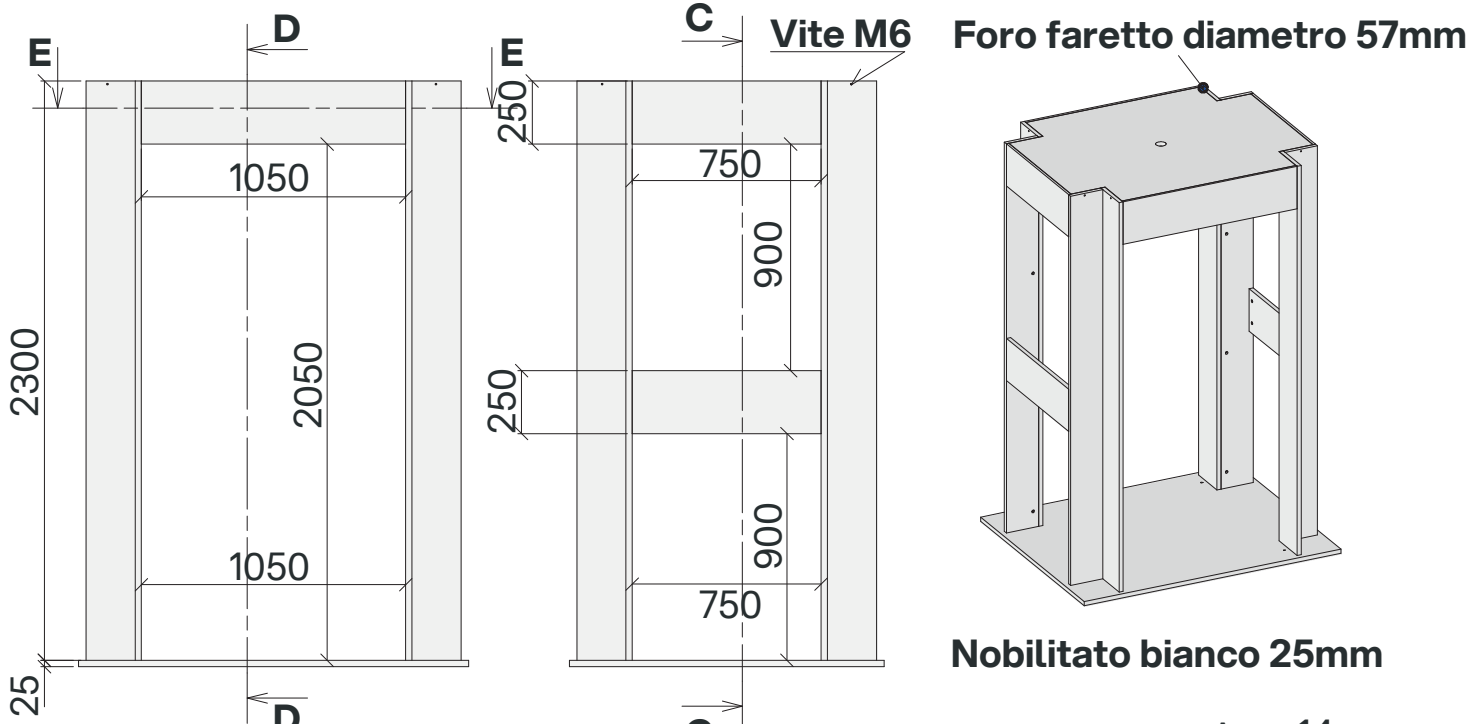

serexpo

Istruzioni
montaggio

Disegni Tecnici

Sezione completa: D

Sezione completa: C

Sezione completa: E

Note integrative:

Realizzare spina di collegamento alla tensione come indicato in figura.

Realizzare collegamenti elettrici all'interno dell'espositore per garantire il funzionamento dei motori delle tapparelle.

Per rendere possibili i collegamenti, forare il cappello dell'espositore per permettere il passaggio dei cavi elettrici.

Collegamento singolo**Collegamento doppio**

Per i collegamenti elettrici delle tapparelle nella posizione inferiore del lato corto, far passare i cavi nel retro delle guide della tapparella in posizione superiore, come mostrato in figura

Nella parte superiore dell'espositore è importante installare una scatola di giunzione (A in figura) per evitare qualunque problema a livello elettrico.

Il progetto include un foro per l'inserimento del faretto (B in figura) capace di illuminare dall'interno tutto l'espositore.