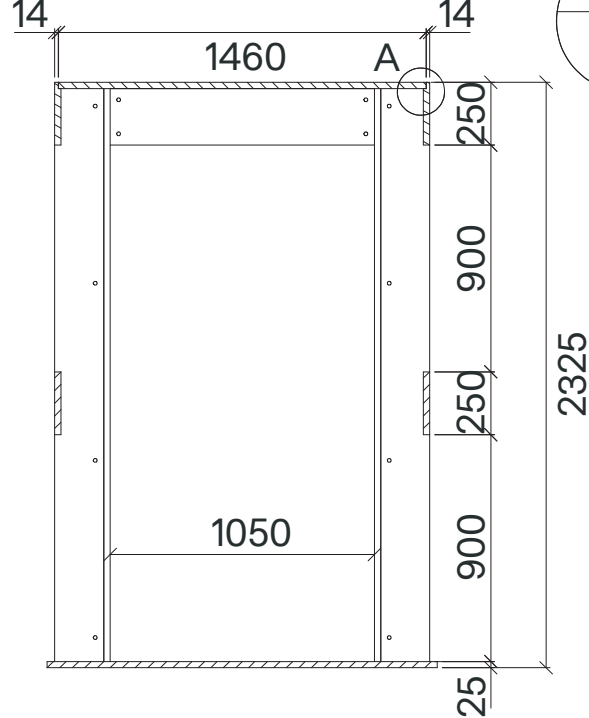

serexpo

Istruzioni
montaggio

Disegni Tecnici

Sezione completa: D

Sezione completa: C

Sezione completa: E

Note integrative:

Realizzare spina di collegamento alla tensione come indicato in figura.

Realizzare collegamenti elettrici all'interno dell'espositore per garantire il funzionamento dei motori delle tapparelle.

Per rendere possibili i collegamenti, forare il cappello dell'espositore per permettere il passaggio dei cavi elettrici.

Collegamento singolo**Collegamento doppio**

Per i collegamenti elettrici delle tapparelle nella posizione inferiore del lato corto, far passare i cavi nel retro delle guide della tapparella in posizione superiore, come mostrato in figura

Nella parte superiore dell'espositore è importante installare una scatola di giunzione (A in figura) per evitare qualunque problema a livello elettrico.

Il progetto include un foro per l'inserimento del faretto (B in figura) capace di illuminare dall'interno tutto l'espositore.