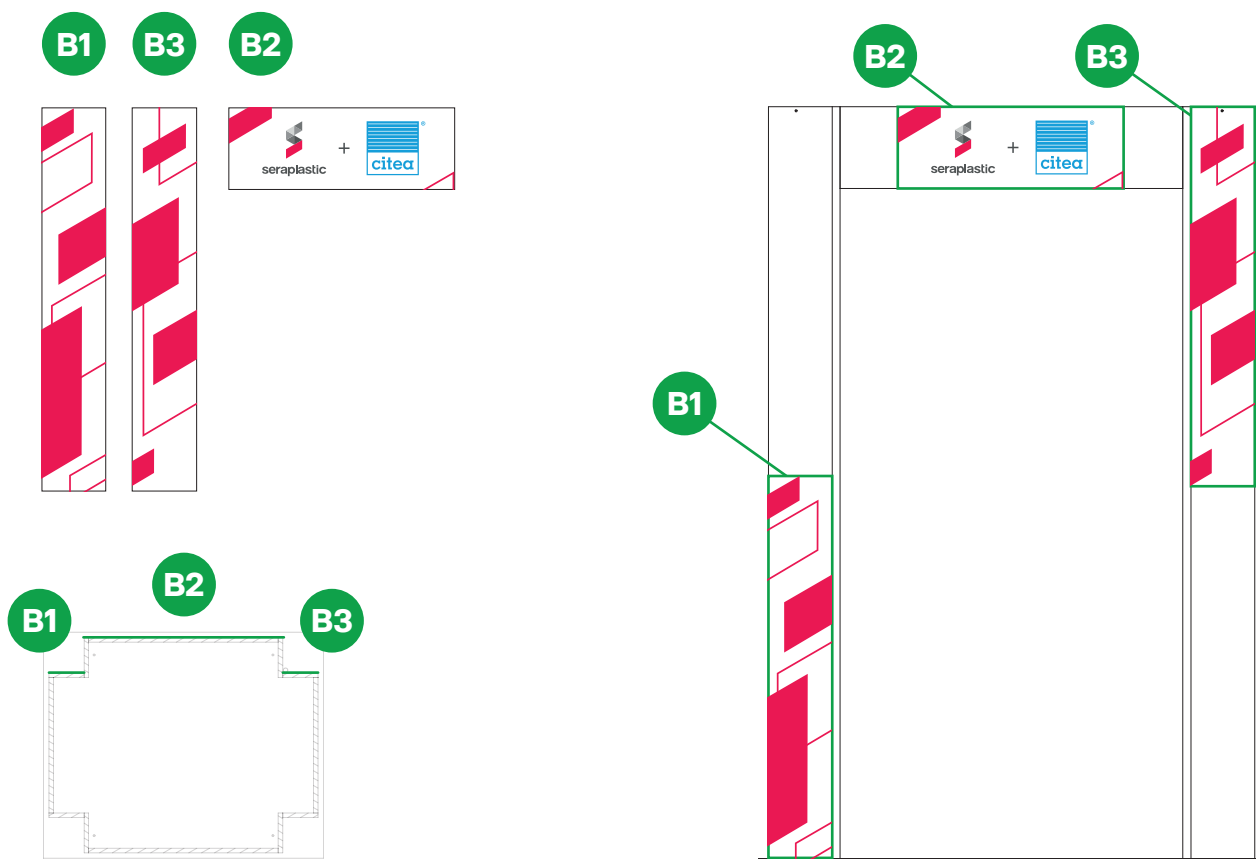

Collegamento singolo**Collegamento doppio**

Per i collegamenti elettrici delle tapparelle nella posizione inferiore del lato corto, far passare i cavi nel retro delle guide della tapparella in posizione superiore, come mostrato in figura

Nella parte superiore dell'espositore è importante installare una scatola di giunzione (A in figura) per evitare qualunque problema a livello elettrico.

Il progetto include un foro per l'inserimento del faretto (B in figura) capace di illuminare dall'interno tutto l'espositore.

Sommario grafiche in dotazione

Vista complessiva del totem espositivo con tutte le grafiche applicate

Le serigrafie **C2** e **D2** sono personalizzabili con il vostro logo aziendale come segue:

Inserisci
il tuo logo qui

Applicare le grafiche **A1** **A2** **A3** e **A4** sulla parete SUD dell'espositore

Applicare le grafiche **B1** **B2** **B3** e **B4** sulla parete NORD dell'espositore

Applicare le grafiche **C1** **C2** **C3** e **C4** sulla parete EST dell'espositore