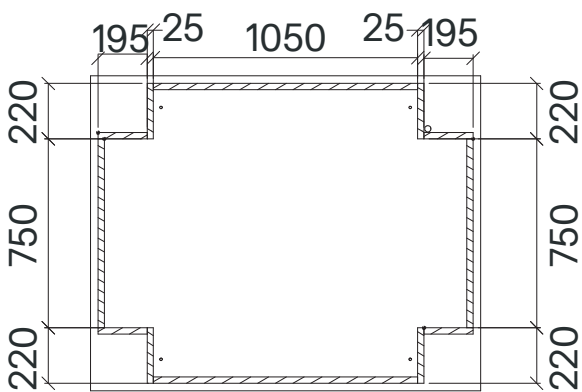

serexpo

Istruzioni
montaggio

Disegni Tecnici

Sezione completa: D

Sezione completa: C

Sezione completa: E

Note integrative:

Realizzare spina di collegamento alla tensione come indicato in figura.

Realizzare collegamenti elettrici all'interno dell'espositore per garantire il funzionamento dei motori delle tapparelle.

Per rendere possibili i collegamenti, forare il cappello dell'espositore per permettere il passaggio dei cavi elettrici.

Collegamento singolo**Collegamento doppio**

Per i collegamenti elettrici delle tapparelle nella posizione inferiore del lato corto, far passare i cavi nel retro delle guide della tapparella in posizione superiore, come mostrato in figura

Nella parte superiore dell'espositore è importante installare una scatola di giunzione (A in figura) per evitare qualunque problema a livello elettrico.

Il progetto include un foro per l'inserimento del faretto (B in figura) capace di illuminare dall'interno tutto l'espositore.