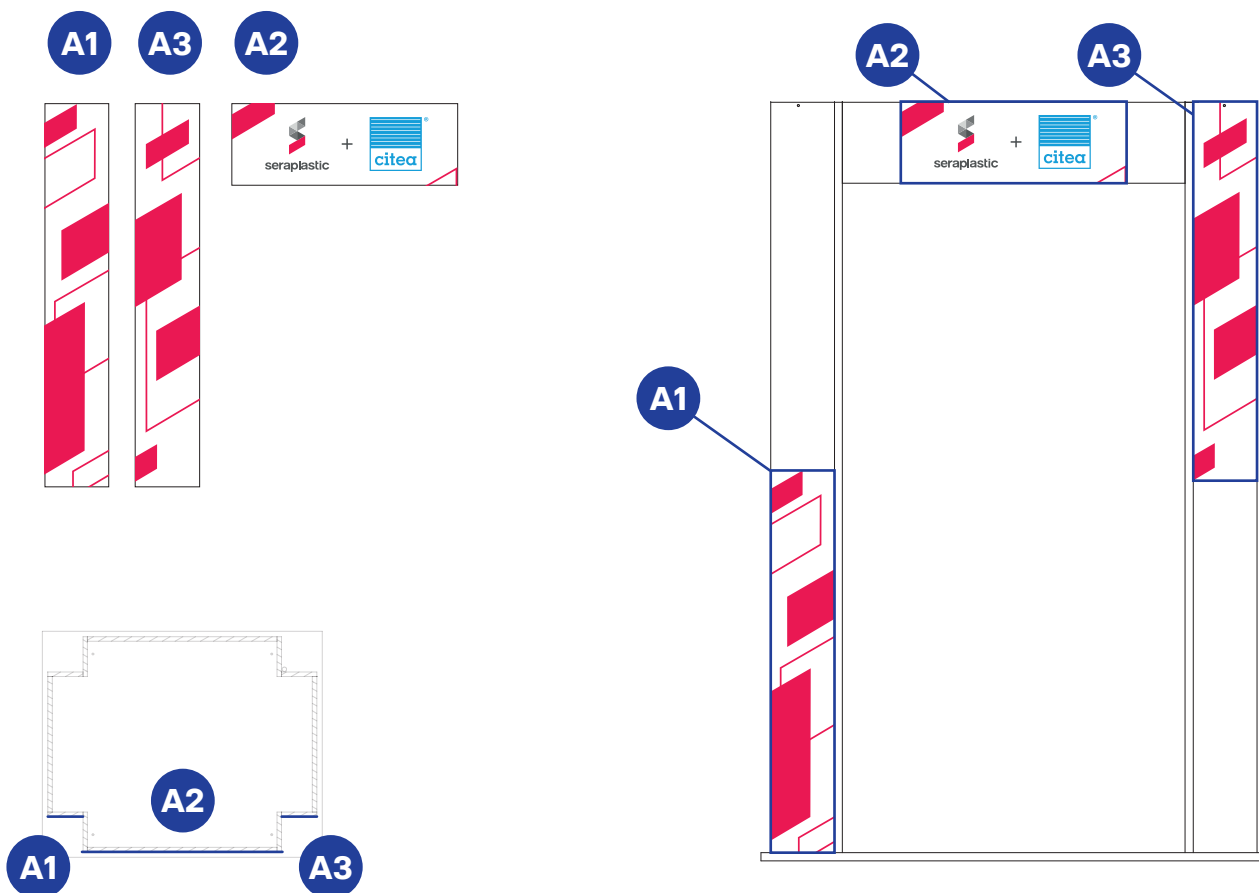

Collegamento singolo**Collegamento doppio**

Per i collegamenti elettrici delle tapparelle nella posizione inferiore del lato corto, far passare i cavi nel retro delle guide della tapparella in posizione superiore, come mostrato in figura

Nella parte superiore dell'espositore è importante installare una scatola di giunzione (A in figura) per evitare qualunque problema a livello elettrico.

Il progetto include un foro per l'inserimento del faretto (B in figura) capace di illuminare dall'interno tutto l'espositore.

Sommario grafiche in dotazione

Vista complessiva del totem espositivo con tutte le grafiche applicate

Le serigrafie **C2** e **D2** sono personalizzabili con il vostro logo aziendale come segue:

Inserisci
il tuo logo qui

Applicare le grafiche **A1** **A2** **A3** e **A4** sulla parete SUD dell'espositore

Applicare le grafiche **B1** **B2** **B3** e **B4** sulla parete NORD dell'espositore

Applicare le grafiche **C1** **C2** **C3** e **C4** sulla parete EST dell'espositore