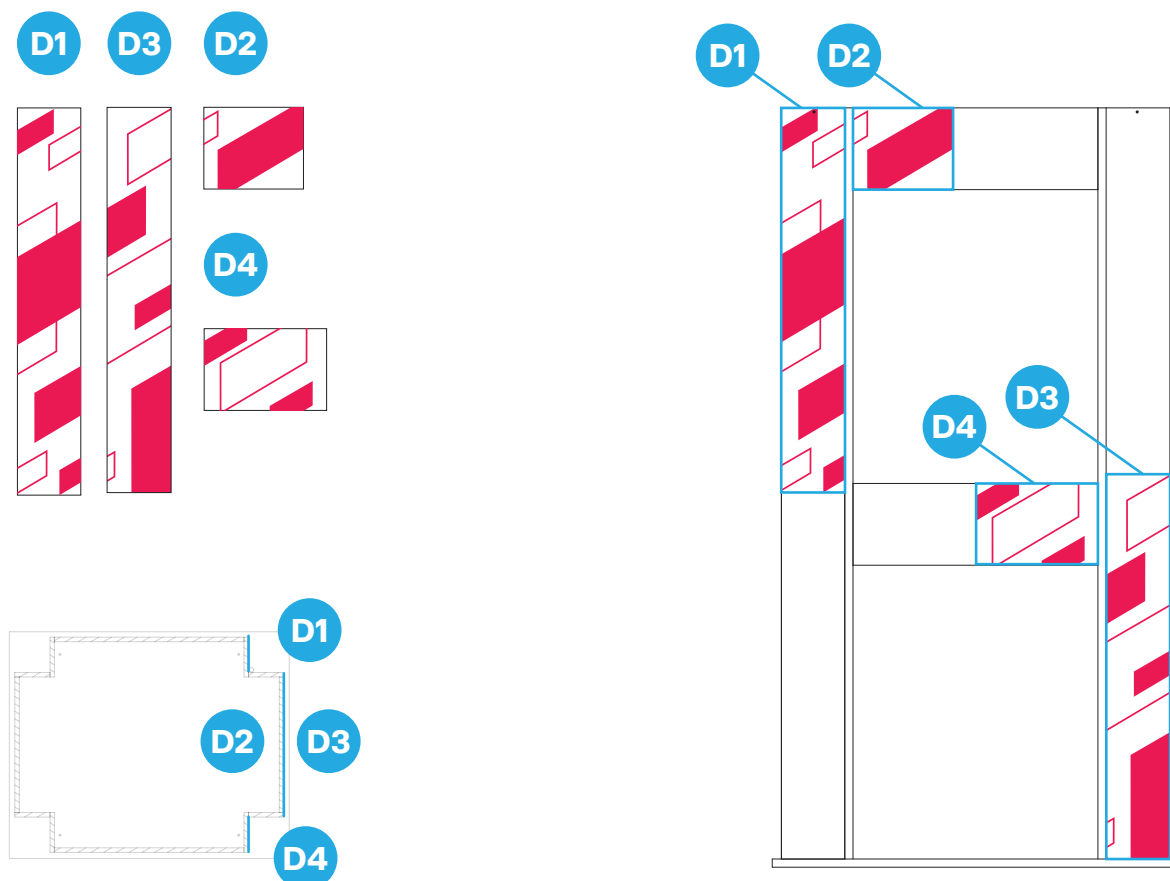

Collegamento singolo**Collegamento doppio**

Per i collegamenti elettrici delle tapparelle nella posizione inferiore del lato corto, far passare i cavi nel retro delle guide della tapparella in posizione superiore, come mostrato in figura

Nella parte superiore dell'espositore è importante installare una scatola di giunzione (A in figura) per evitare qualunque problema a livello elettrico.

Il progetto include un foro per l'inserimento del faretto (B in figura) capace di illuminare dall'interno tutto l'espositore.

Applicare le grafiche **A1** **A2** **A3** e **A4** sulla parete SUD dell'espositore

Applicare le grafiche **B1** **B2** **B3** e **B4** sulla parete NORD dell'espositore

Applicare le grafiche **C1** **C2** **C3** e **C4** sulla parete EST dell'espositore

Applicare le grafiche **D1** **D2** **D3** e **D4** sulla parete OVEST dell'espositore

seraplastic | citea

Seraplastic

Via della Molinara, 49
24064 Grumello del Monte, BG
+39 035 830408
info@seraplastic.it