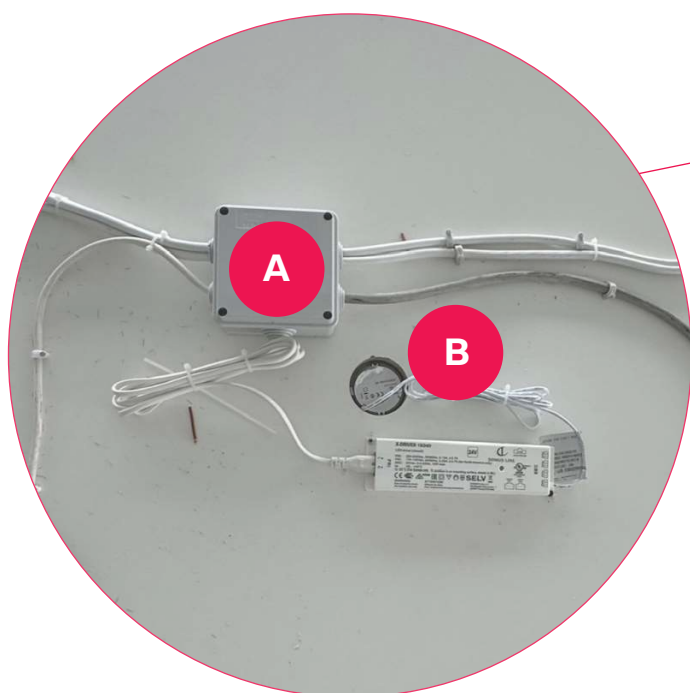

serexpo

Istruzioni
montaggio

Disegni Tecnici

Sezione completa: D

Sezione completa: C

Sezione completa: E

Note integrative:

Realizzare spina di collegamento alla tensione come indicato in figura.

Realizzare collegamenti elettrici all'interno dell'espositore per garantire il funzionamento dei motori delle tapparelle.

Per rendere possibili i collegamenti, forare il cappello dell'espositore per permettere il passaggio dei cavi elettrici.

Collegamento singolo**Collegamento doppio**

Per i collegamenti elettrici delle tapparelle nella posizione inferiore del lato corto, far passare i cavi nel retro delle guide della tapparella in posizione superiore, come mostrato in figura

Nella parte superiore dell'espositore è importante installare una scatola di giunzione (A in figura) per evitare qualunque problema a livello elettrico.

Il progetto include un foro per l'inserimento del faretto (B in figura) capace di illuminare dall'interno tutto l'espositore.