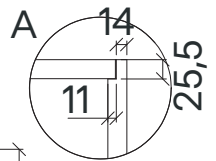

serexpo

Istruzioni
montaggio

Disegni Tecnici

Sezione completa: D

Sezione completa: C

Sezione completa: E

Note integrative:

Realizzare spina di collegamento alla tensione come indicato in figura.

Collegamento singolo**Collegamento doppio**

Per i collegamenti elettrici delle tapparelle nella posizione inferiore del lato corto, far passare i cavi nel retro delle guide della tapparella in posizione superiore, come mostrato in figura