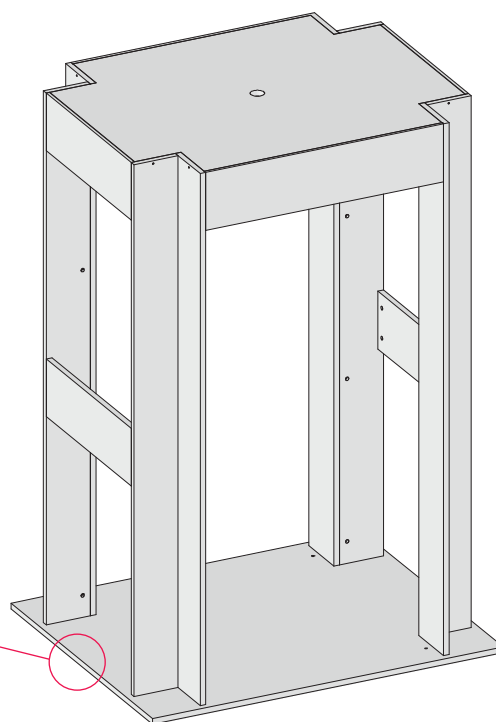

serexpo

Istruzioni
montaggio

Disegni Tecnici

Sezione completa: D

Sezione completa: C

Sezione completa: E

Note integrative:

Realizzare spina di collegamento alla tensione come indicato in figura.

Realizzare collegamenti elettrici all'interno dell'espositore per garantire il funzionamento dei motori delle tapparelle.

Per rendere possibili i collegamenti, forare il cappello dell'espositore per permettere il passaggio dei cavi elettrici.

Collegamento singolo**Collegamento doppio**

Per i collegamenti elettrici delle tapparelle nella posizione inferiore del lato corto, far passare i cavi nel retro delle guide della tapparella in posizione superiore, come mostrato in figura

Nella parte superiore dell'espositore è importante installare una scatola di giunzione (A in figura) per evitare qualunque problema a livello elettrico.

Il progetto include un foro per l'inserimento del faretto (B in figura) capace di illuminare dall'interno tutto l'espositore.