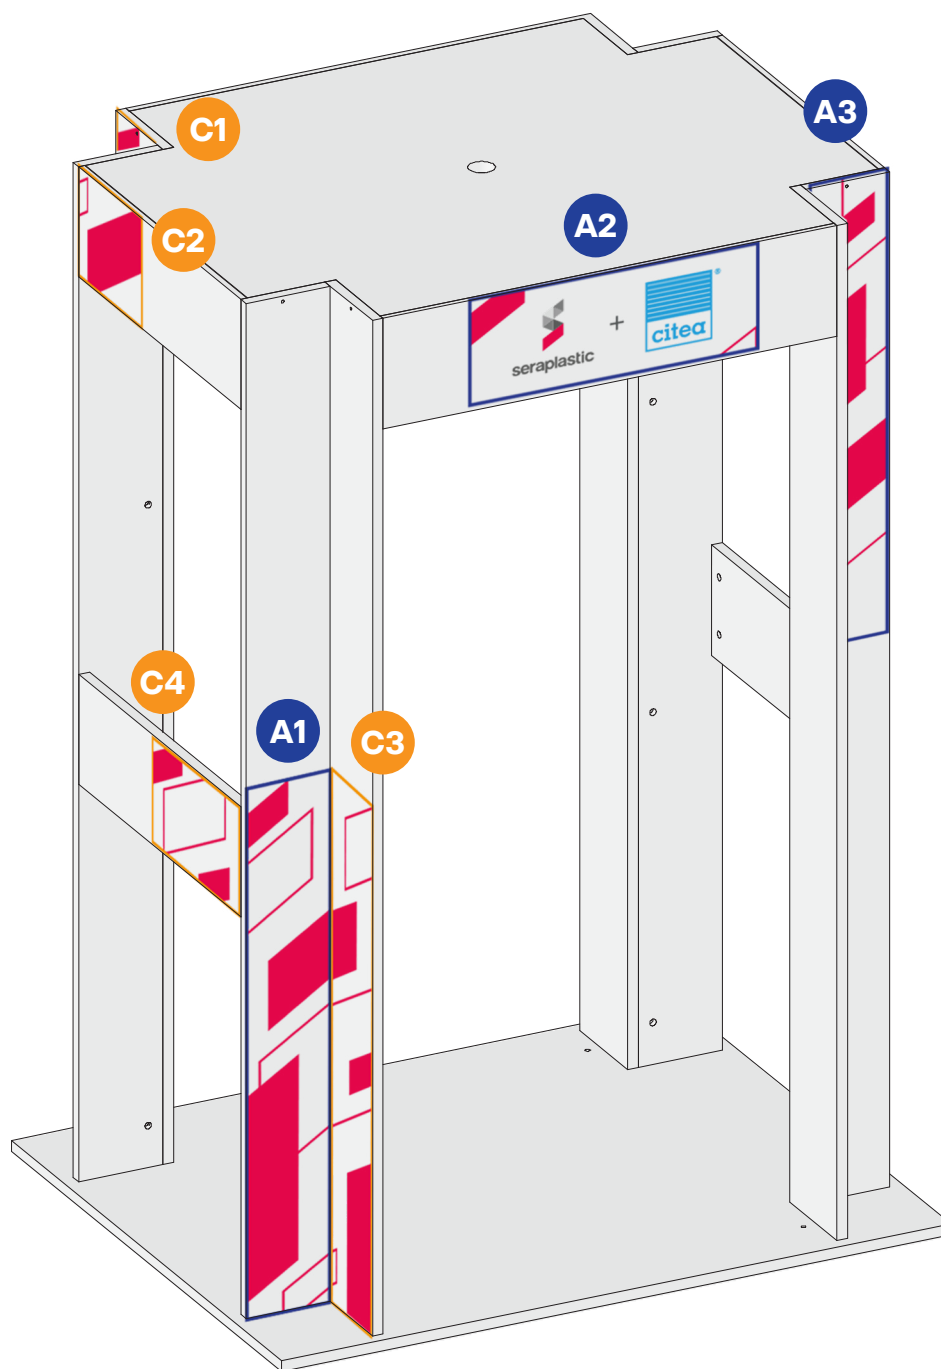

Vista complessiva del totem espositivo con tutte le grafiche applicate